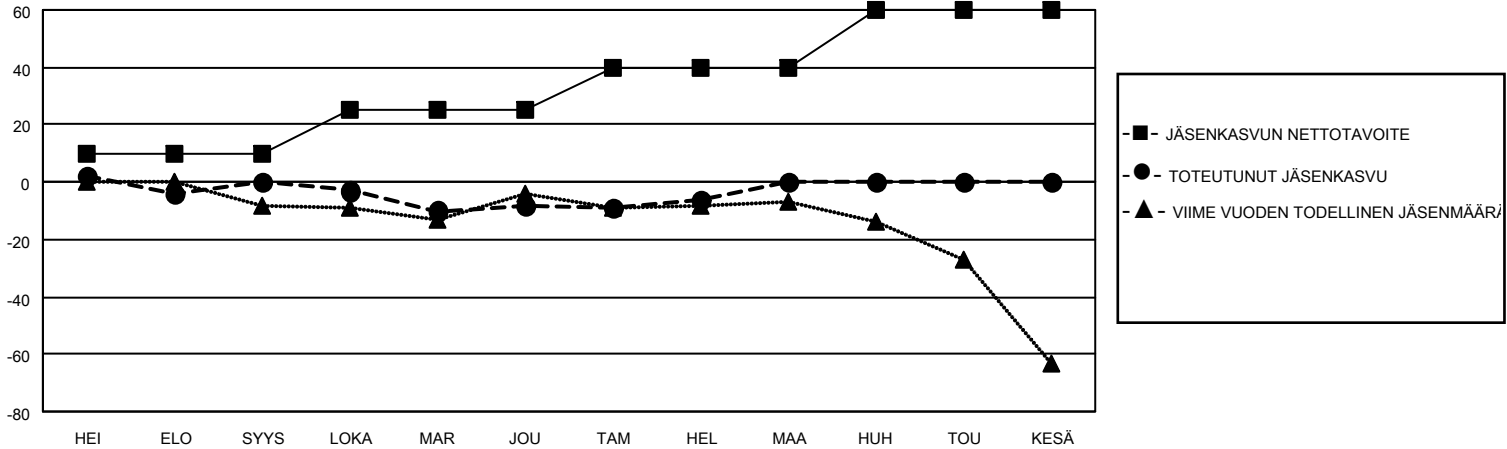

MONTHLY MEMBERSHIP PROGRESS REPORT

SIJAINTI FINLAND

District 107 B

Results as of: 2/28/2021

Klubit				jäsentä			
TULOKSET 2020-2021				TULOKSET 2020-2021			
NELJÄNNES	UUDEN KLUBIN TAVOITE	UUDET KLUBIT	LOPETETUT KLUBIT	NELJÄNNES	JÄSENKASVUN NETTOTAVOITE	TOTEUTUNUT JÄSENKASVU	POISTETUT JÄSENET (mukaan lukien siirrot)
HEI/ELO/SYYS	0	0	2	HEI/ELO/SYYS	10	13	11
LOKA/MAR/JOU	1	0	0	LOKA/MAR/JOU	15	19	25
TAM/HEL/MAA	1	0	1	TAM/HEL/MAA	15	7	5
HUH/TOU/KESÄ	1	0	0	HUH/TOU/KESÄ	20	0	0

TAVOITTEET JA UUDET KLUBIT, KUMULATIIVINEN

TAVOITTEET JA JÄSENET, KUMULATIIVINEN

LAKKAUTETUT KLUBIT: 3

16 CLUBS OF 48 LISÄNNYT YHDEN TAI USEAMMAN UUTTA JÄSENTÄ

SUKUPUOLIJAKAUMA

MIES 730 (77.17%)
NAINEN 216 (22.83%)