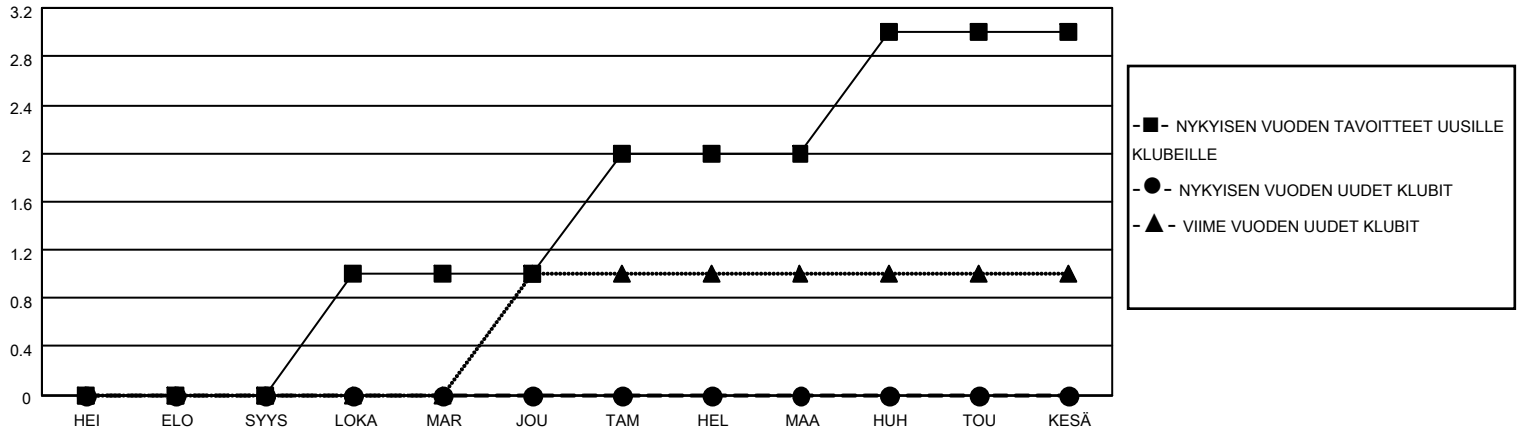

MONTHLY MEMBERSHIP PROGRESS REPORT

SIJAINTI FINLAND

District 107 B

Results as of: 2/28/2021

Klubit				jäsentä			
TULOKSET 2020-2021				TULOKSET 2020-2021			
NELJÄNNES	UUDEN KLUBIN TAVOITE	UUDET KLUBIT	LOPETETUT KLUBIT	NELJÄNNES	JÄSENKASVUN NETTOTAVOITE	TOTEUTUNUT JÄSENKASVU	POISTETUT JÄSENET (mukaan lukien siirrot)
HEI/ELO/SYYS	0	0	2	HEI/ELO/SYYS	10	13	11
LOKA/MAR/JOU	1	0	0	LOKA/MAR/JOU	15	19	25
TAM/HEL/MAA	1	0	1	TAM/HEL/MAA	15	7	5
HUH/TOU/KESÄ	1	0	0	HUH/TOU/KESÄ	20	0	0

TAVOITTEET JA UUDET KLUBIT, KUMULATIIVINEN

TAVOITTEET JA JÄSENET, KUMULATIIVINEN

LAKKAUTETUT KLUBIT: 3

16 CLUBS OF 48 LISÄNNYT YHDEN TAI USEAMMAN UUTTA JÄSENTÄ

SUKUPUOLIJAKAUMA

MIES 730 (77.17%)
NAINEN 216 (22.83%)